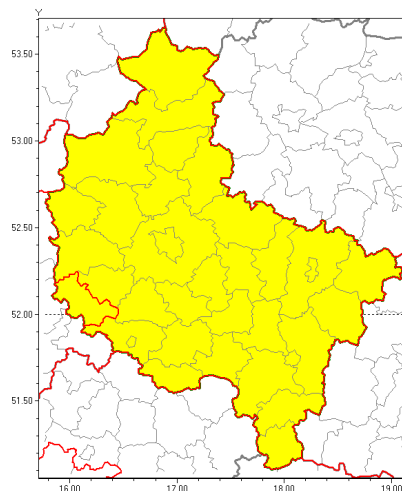

Zasięg ostrzeżenia w województwie

Burze z gradem

Ostrzeżenie meteorologiczne Nr 33

Nazwa biura	IMGW-PIB Biuro Prognoz Meteorologicznych w Poznaniu
Zjawisko/stopień zagrożenia	Burze z gradem/ 1
Obszar	województwo wielkopolskie powiat wolsztyński
Ważność	od godz. 14:00 dnia 20.06.2019 do godz. 23:00 dnia 20.06.2019
Przebieg	Prognozuje się wystąpienie burz z opadami deszczu miejscami od 20 mm do 30 mm, lokalnie do 40 mm oraz porywami wiatru do 90 km/h. Miejscami może liwy grad.
Prawdopodobieństwo wystąpienia zjawiska(%)	80%
Uwagi	Brak.
Dyrektor synoptyk IMGW-PIB	Magdalena Muszyńska-Karbowska
Godzina i data wydania	godz. 10:31 dnia 20.06.2019
SMS	IMGW-PIB OSTRZEŻENIE: BURZE Z GRADEM/1 wielkopolskie/wolsztyński od 14:00/20.06 do 23:00/20.06.2019 deszcz 40 mm, porywy 90 km/h.